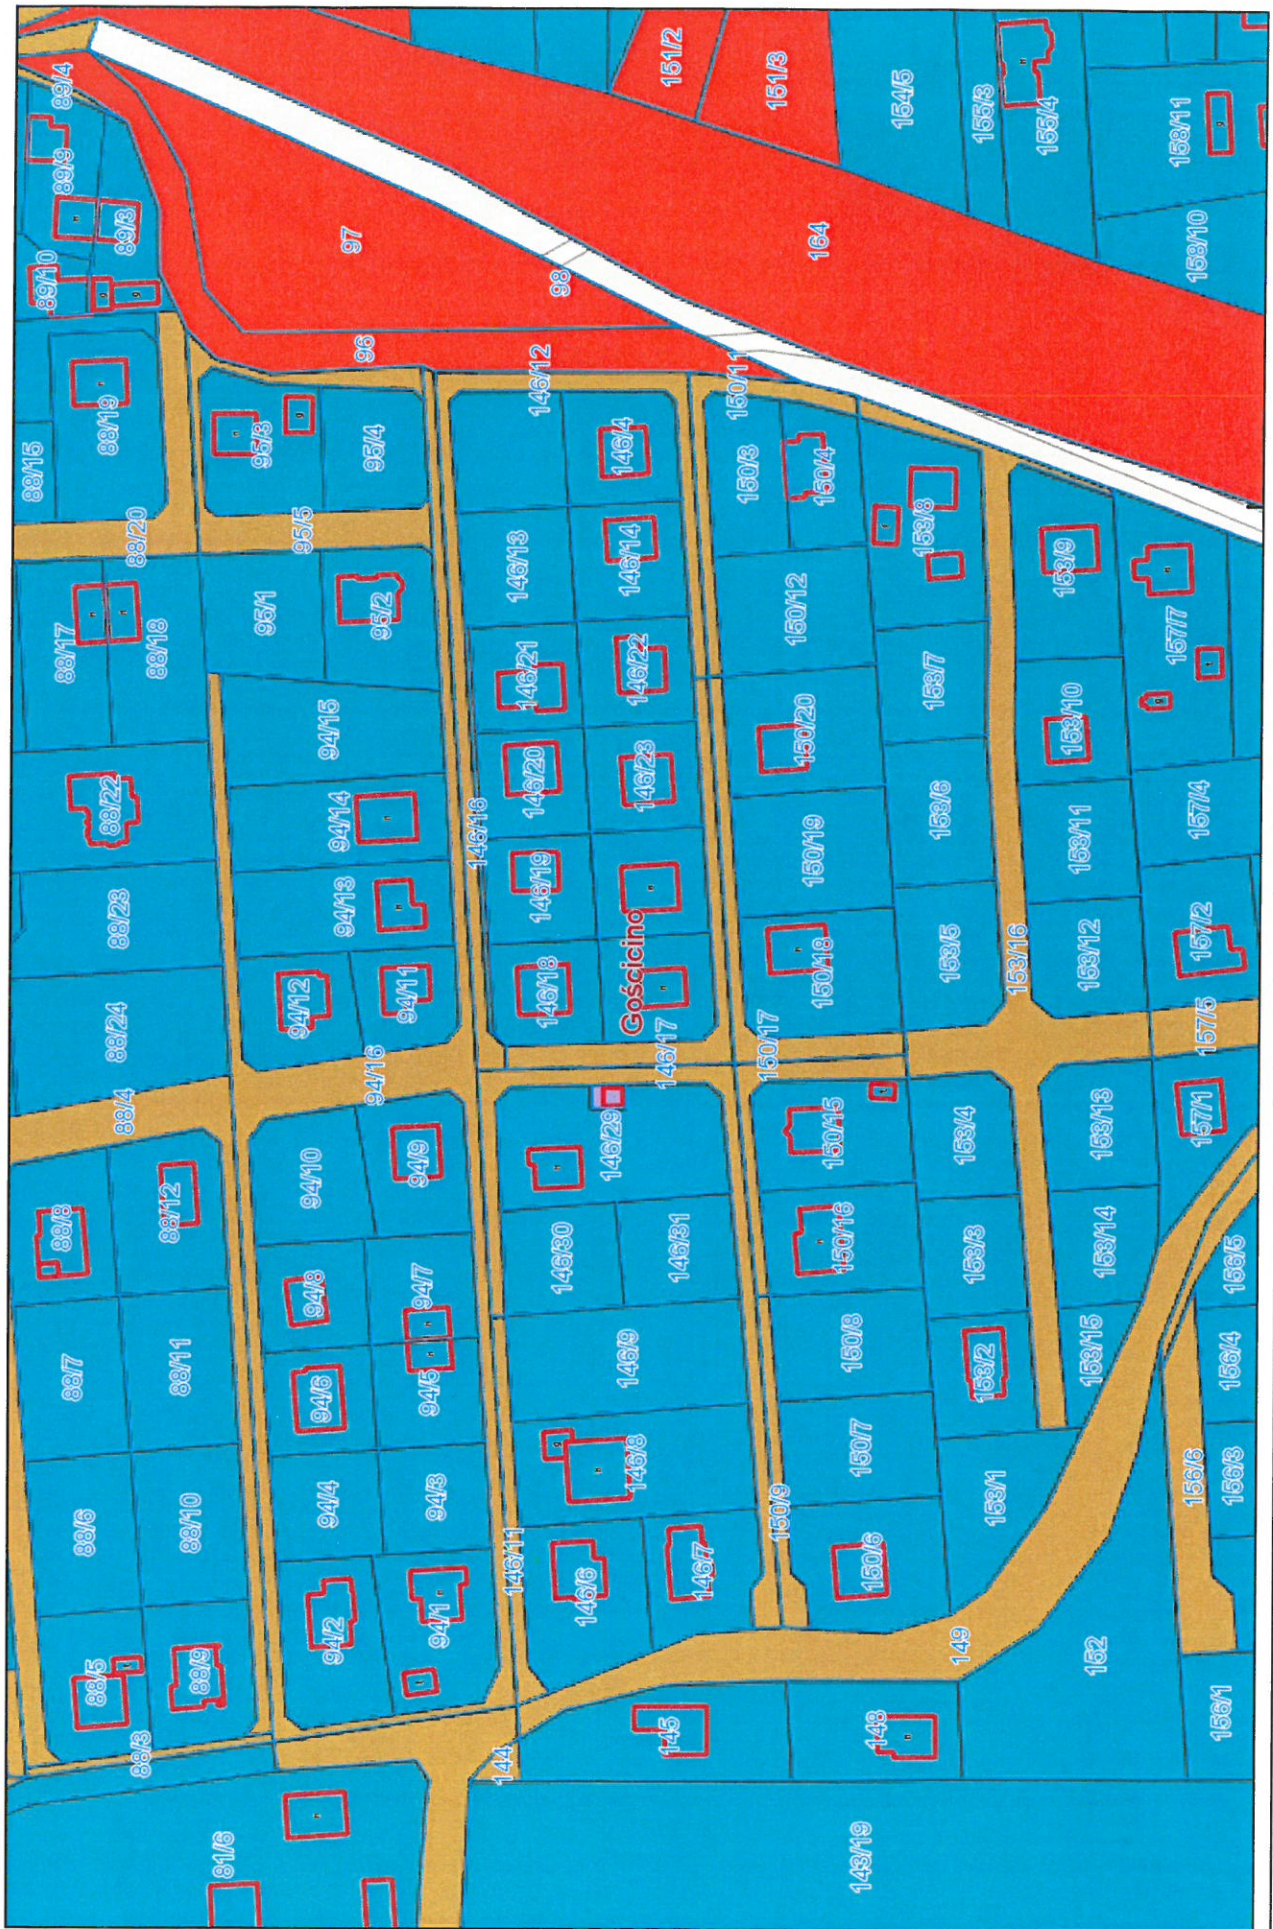

Powiat wejherowski - System Informacji Przestrzennej

skala 1 : 1500

Powiat wejherowski - System Informacji Przestrzennej
 skala 1 : 1500

Powiat wejherowski - System Informacji Przestrzennej

skala 1 : 1500

Powiat wejherowski - System Informacji Przestrzennej

skala 1 : 1500