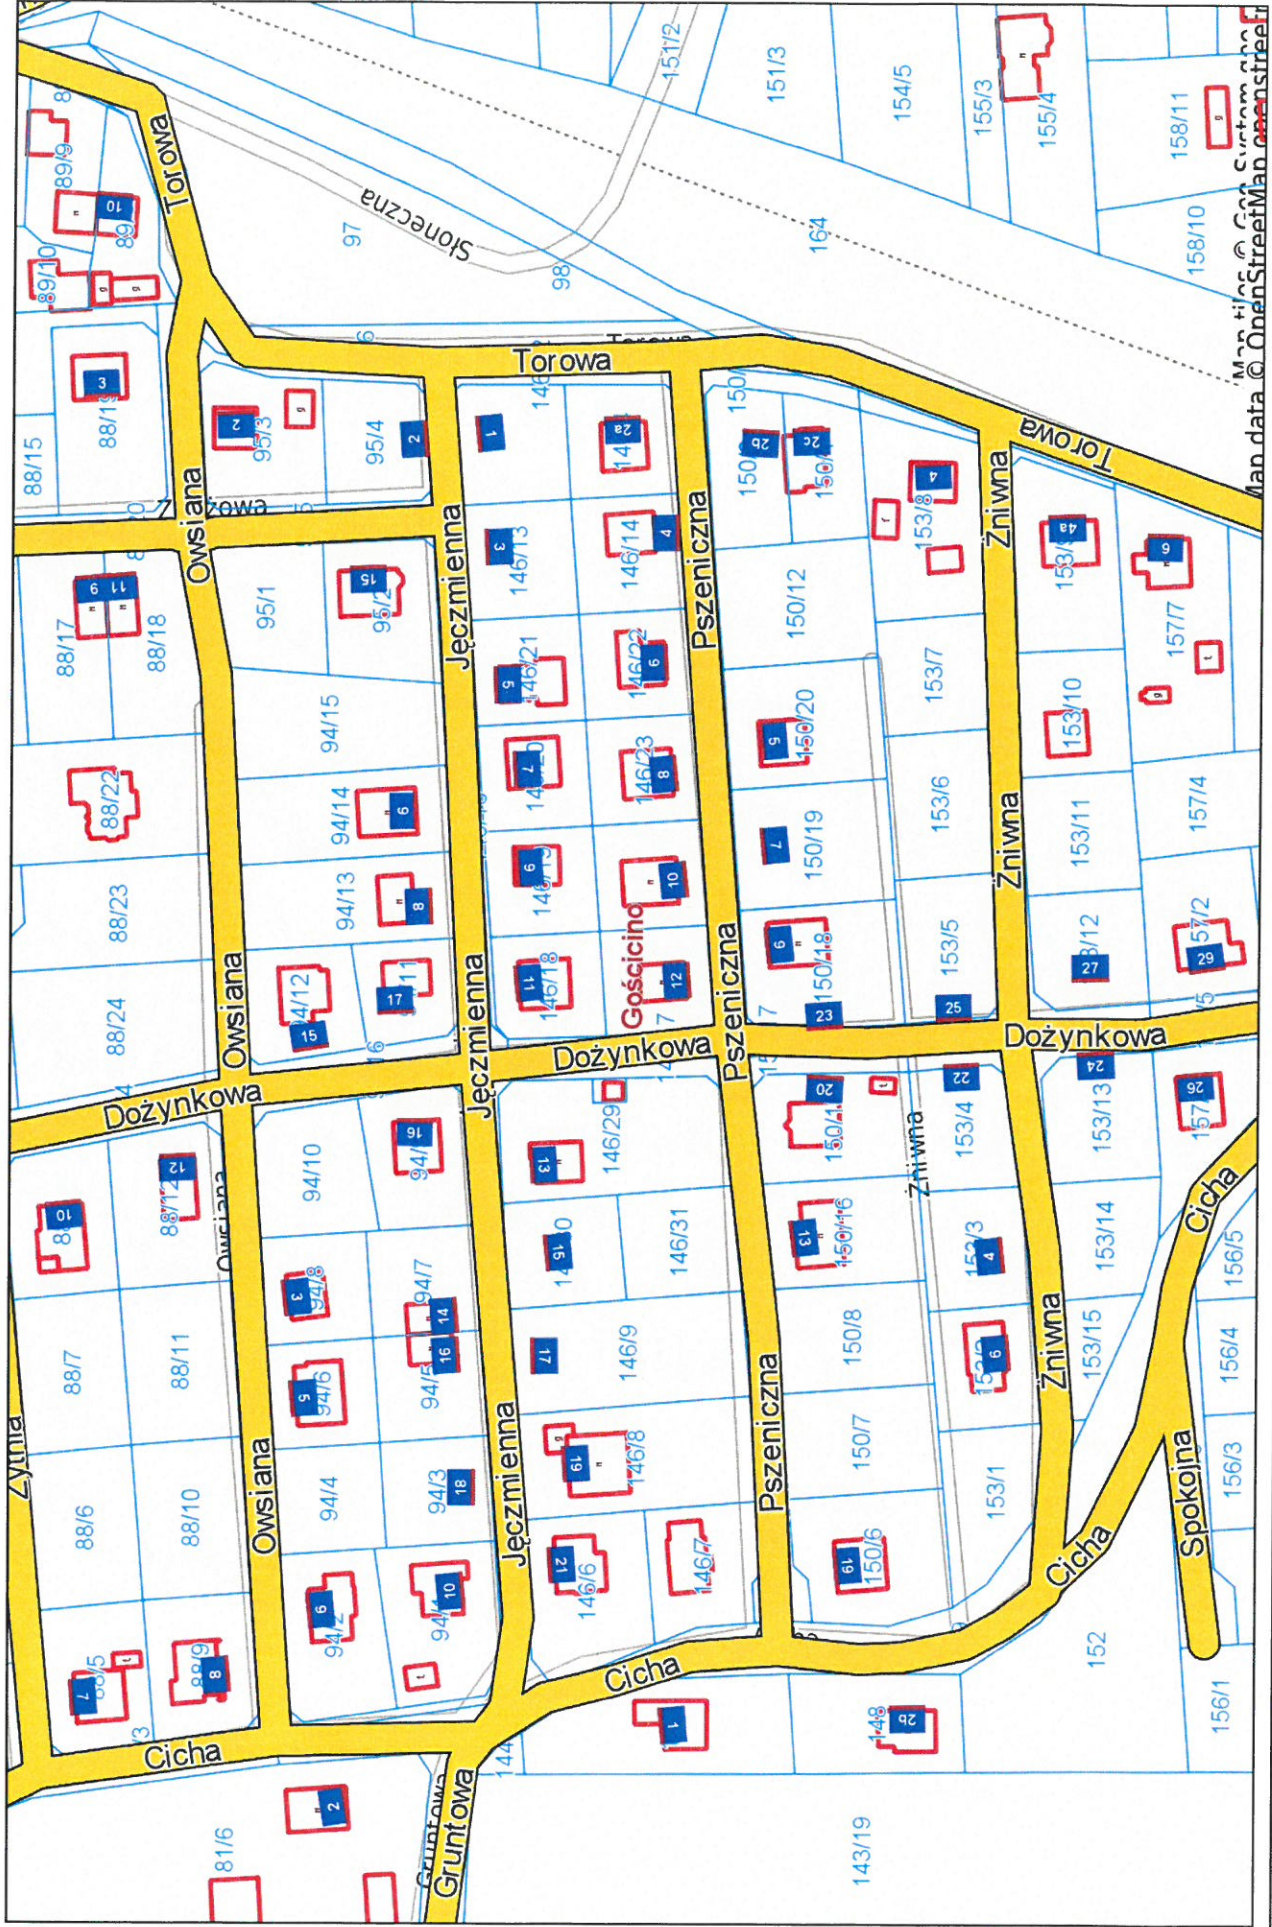

Powiat wejherowski - System Informacji Przestrzennej

skala 1 : 1500

Powiat wejherowski - System Informacji Przestrzennej
 skala 1 : 1500

Powiat wejherowski - System Informacji Przestrzennej

skala 1 : 1500

Powiat wejherowski - System Informacji Przestrzennej

skala 1 : 1500