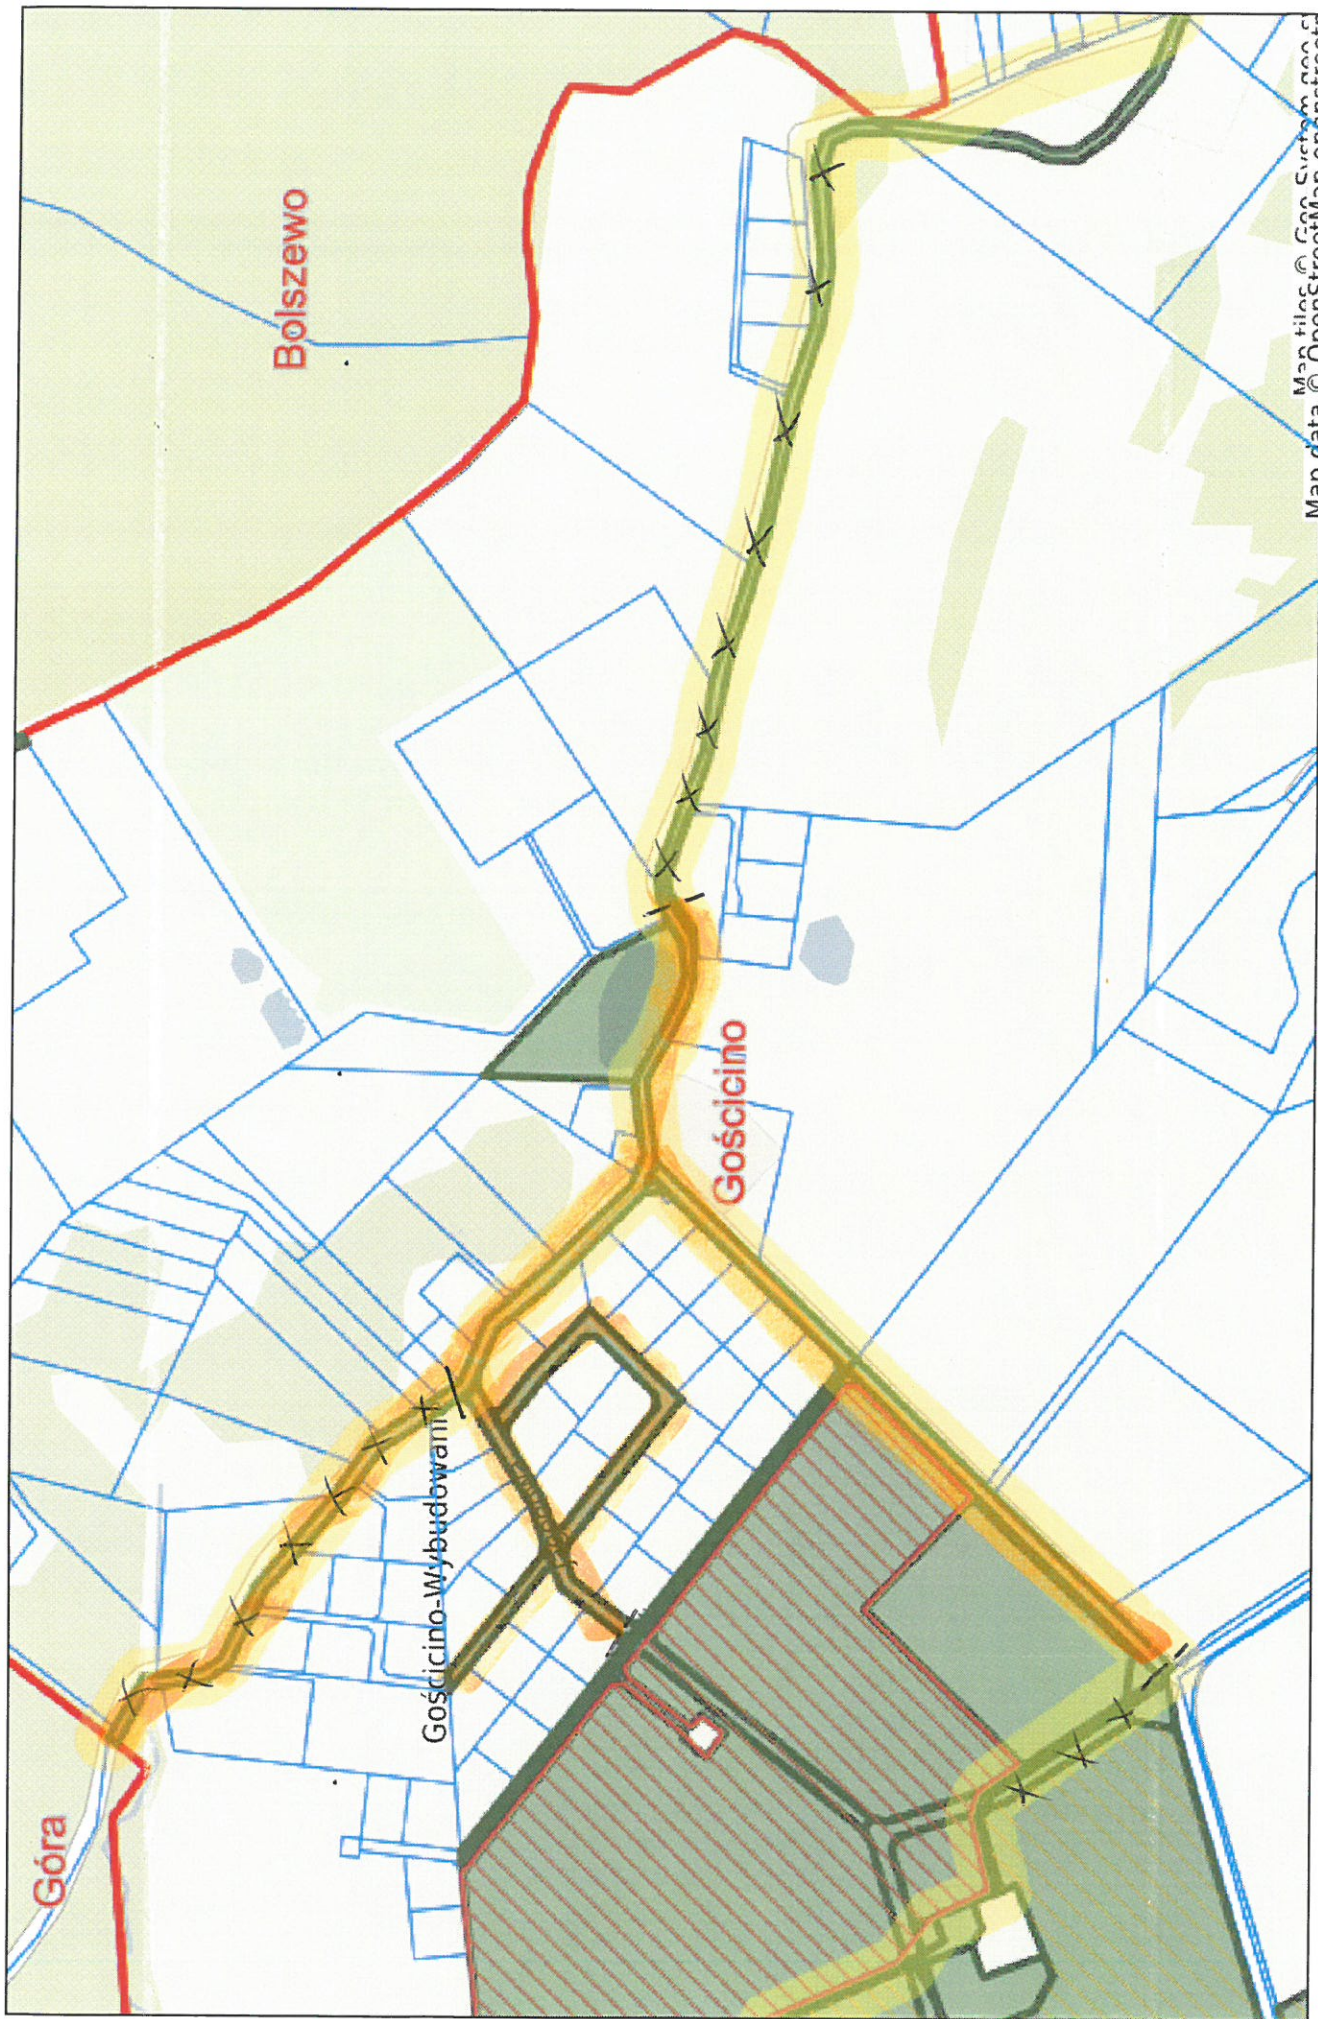

Map tiles © Goo System goo  
Map data © OpenStreetMap openstreet

2  
Piasekowie  
ul. Poprzeczna 174 mb

# Wejherowo - System Informacji Przestrzennej

skala 1 : 1000

Bolszewo ul. Stolarska 196 m

3

# Wejherowo - System Informacji Przestrzennej

skala 1 : 1000

Gniewowo  
ul. Stokowa  
145 mb

5

Gniewowo 200 m<sup>2</sup> (8)  
 ul. Wejhera

Map data © OpenStreetMap contributors  
 Map tiles © Goo System

Map data © OpenStreetMap contributors  
Map tiles © Mapbox

# Wejherowo - System Informacji Przestrzennej

skala 1 : 2000

Gowino  
ul. Podleśna  
i Świerkowa 887 m

9

Map tiles © Map data © OpenStreetMap contributors