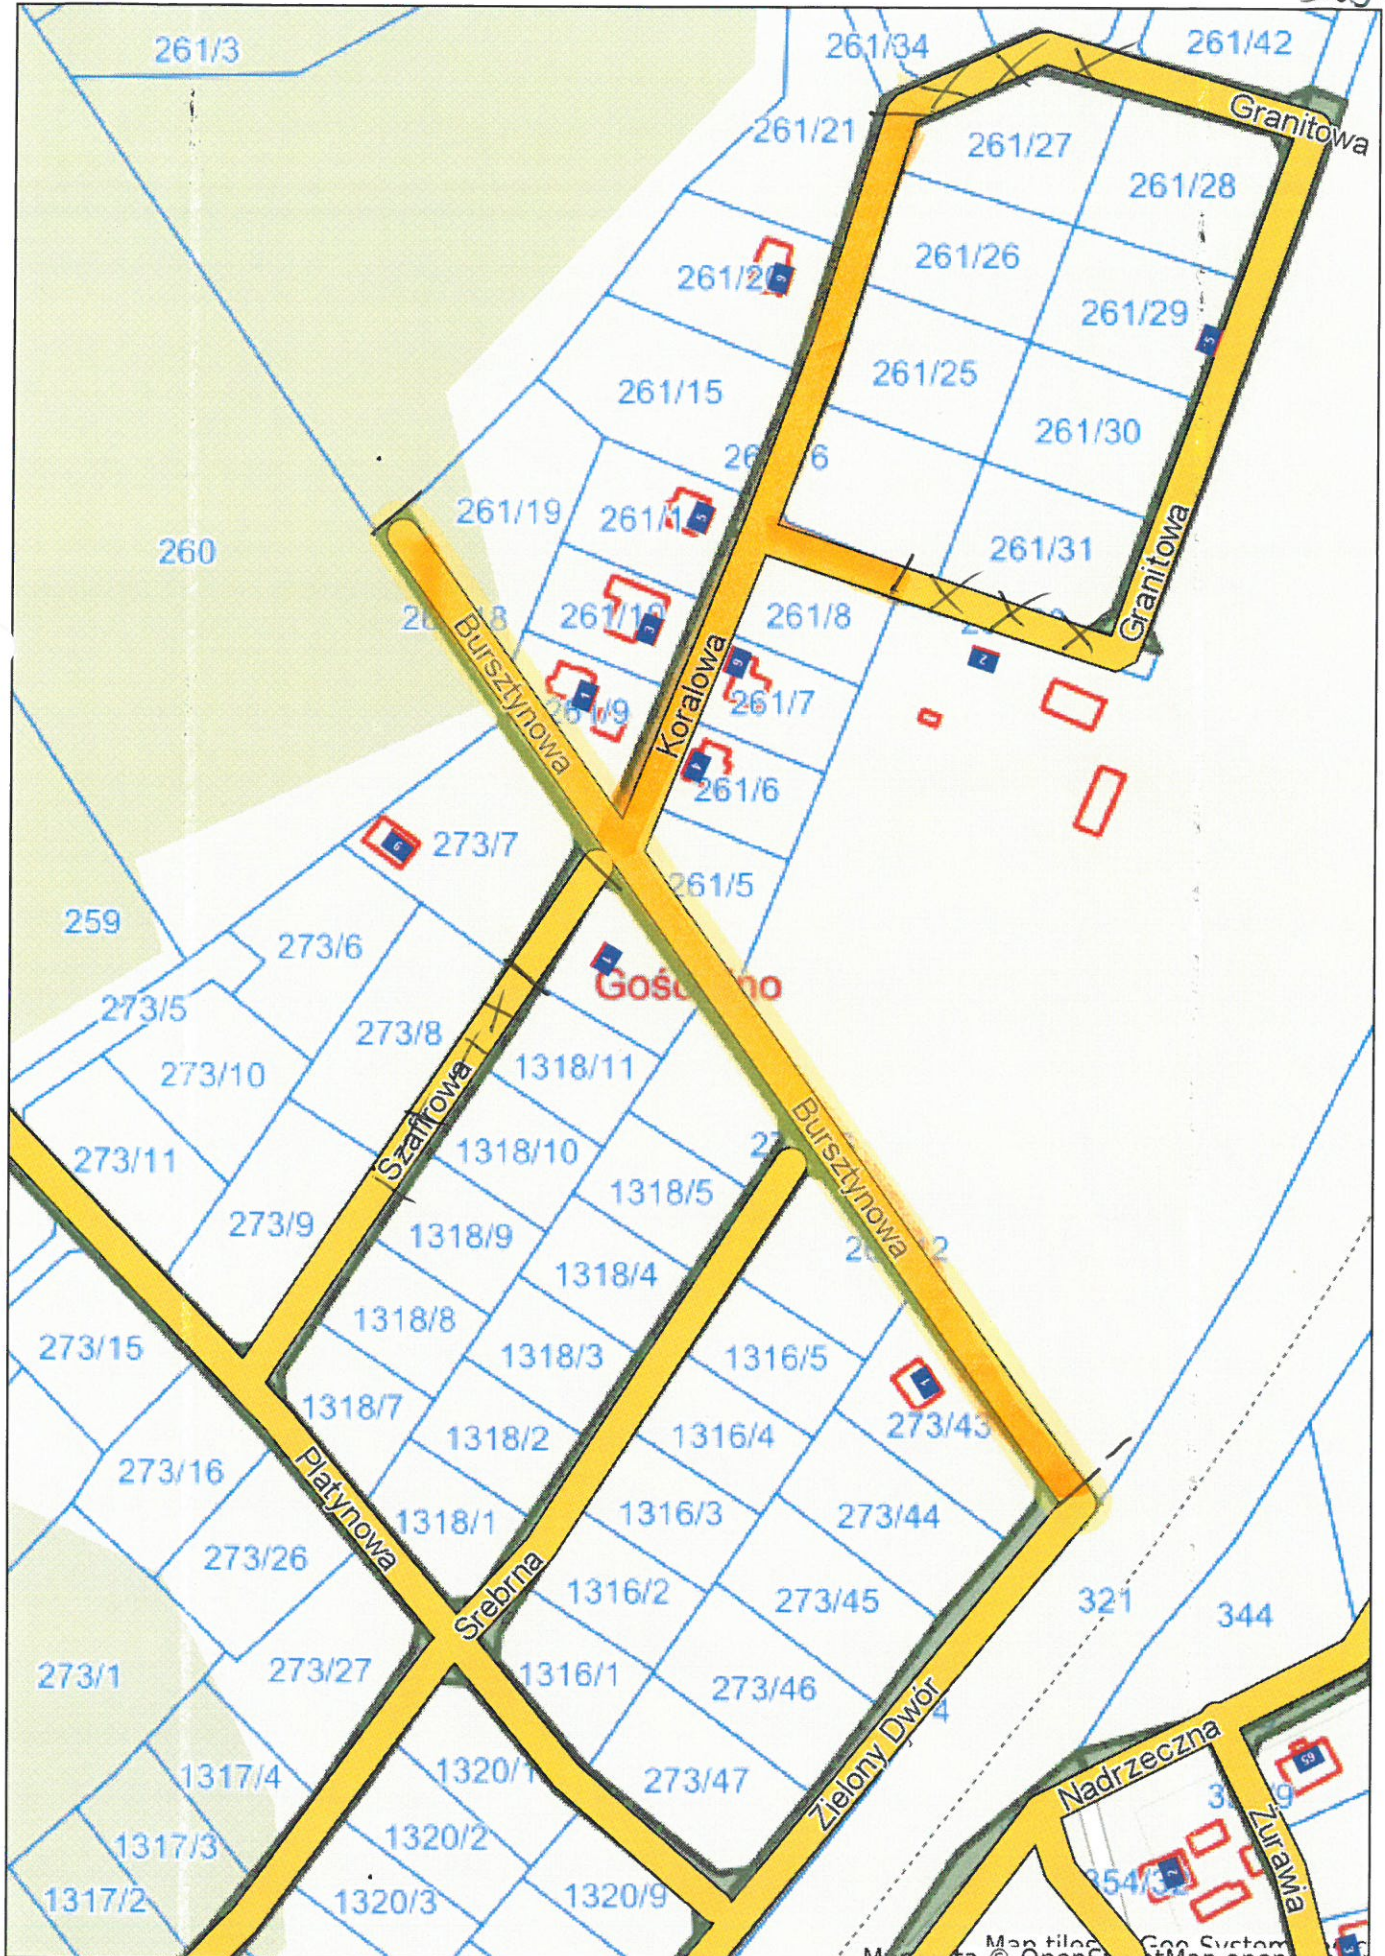

Map tiles © Goo System goo  
Map data © OpenStreetMap openstreet

2  
Piasekowie  
ul. Poprzeczna 174 mb

# Wejherowo - System Informacji Przestrzennej

skala 1 : 1000

Bolszewo ul. Stolarska 196 m

3

# Wejherowo - System Informacji Przestrzennej

skala 1 : 1000

Gniewowo  
ul. Stokowa  
145 mb

5

Gniewowo 200 m<sup>2</sup> (8)  
 ul. Wejhera

Map data © OpenStreetMap contributors  
 Map tiles © Goo System

Map data © OpenStreetMap contributors  
Map tiles © Mapbox

# Wejherowo - System Informacji Przestrzennej

skala 1 : 2000

Gowino  
ul. Podleśna  
i Świerkowa 887 m

9

Map tiles © Map data © OpenStreetMap contributors