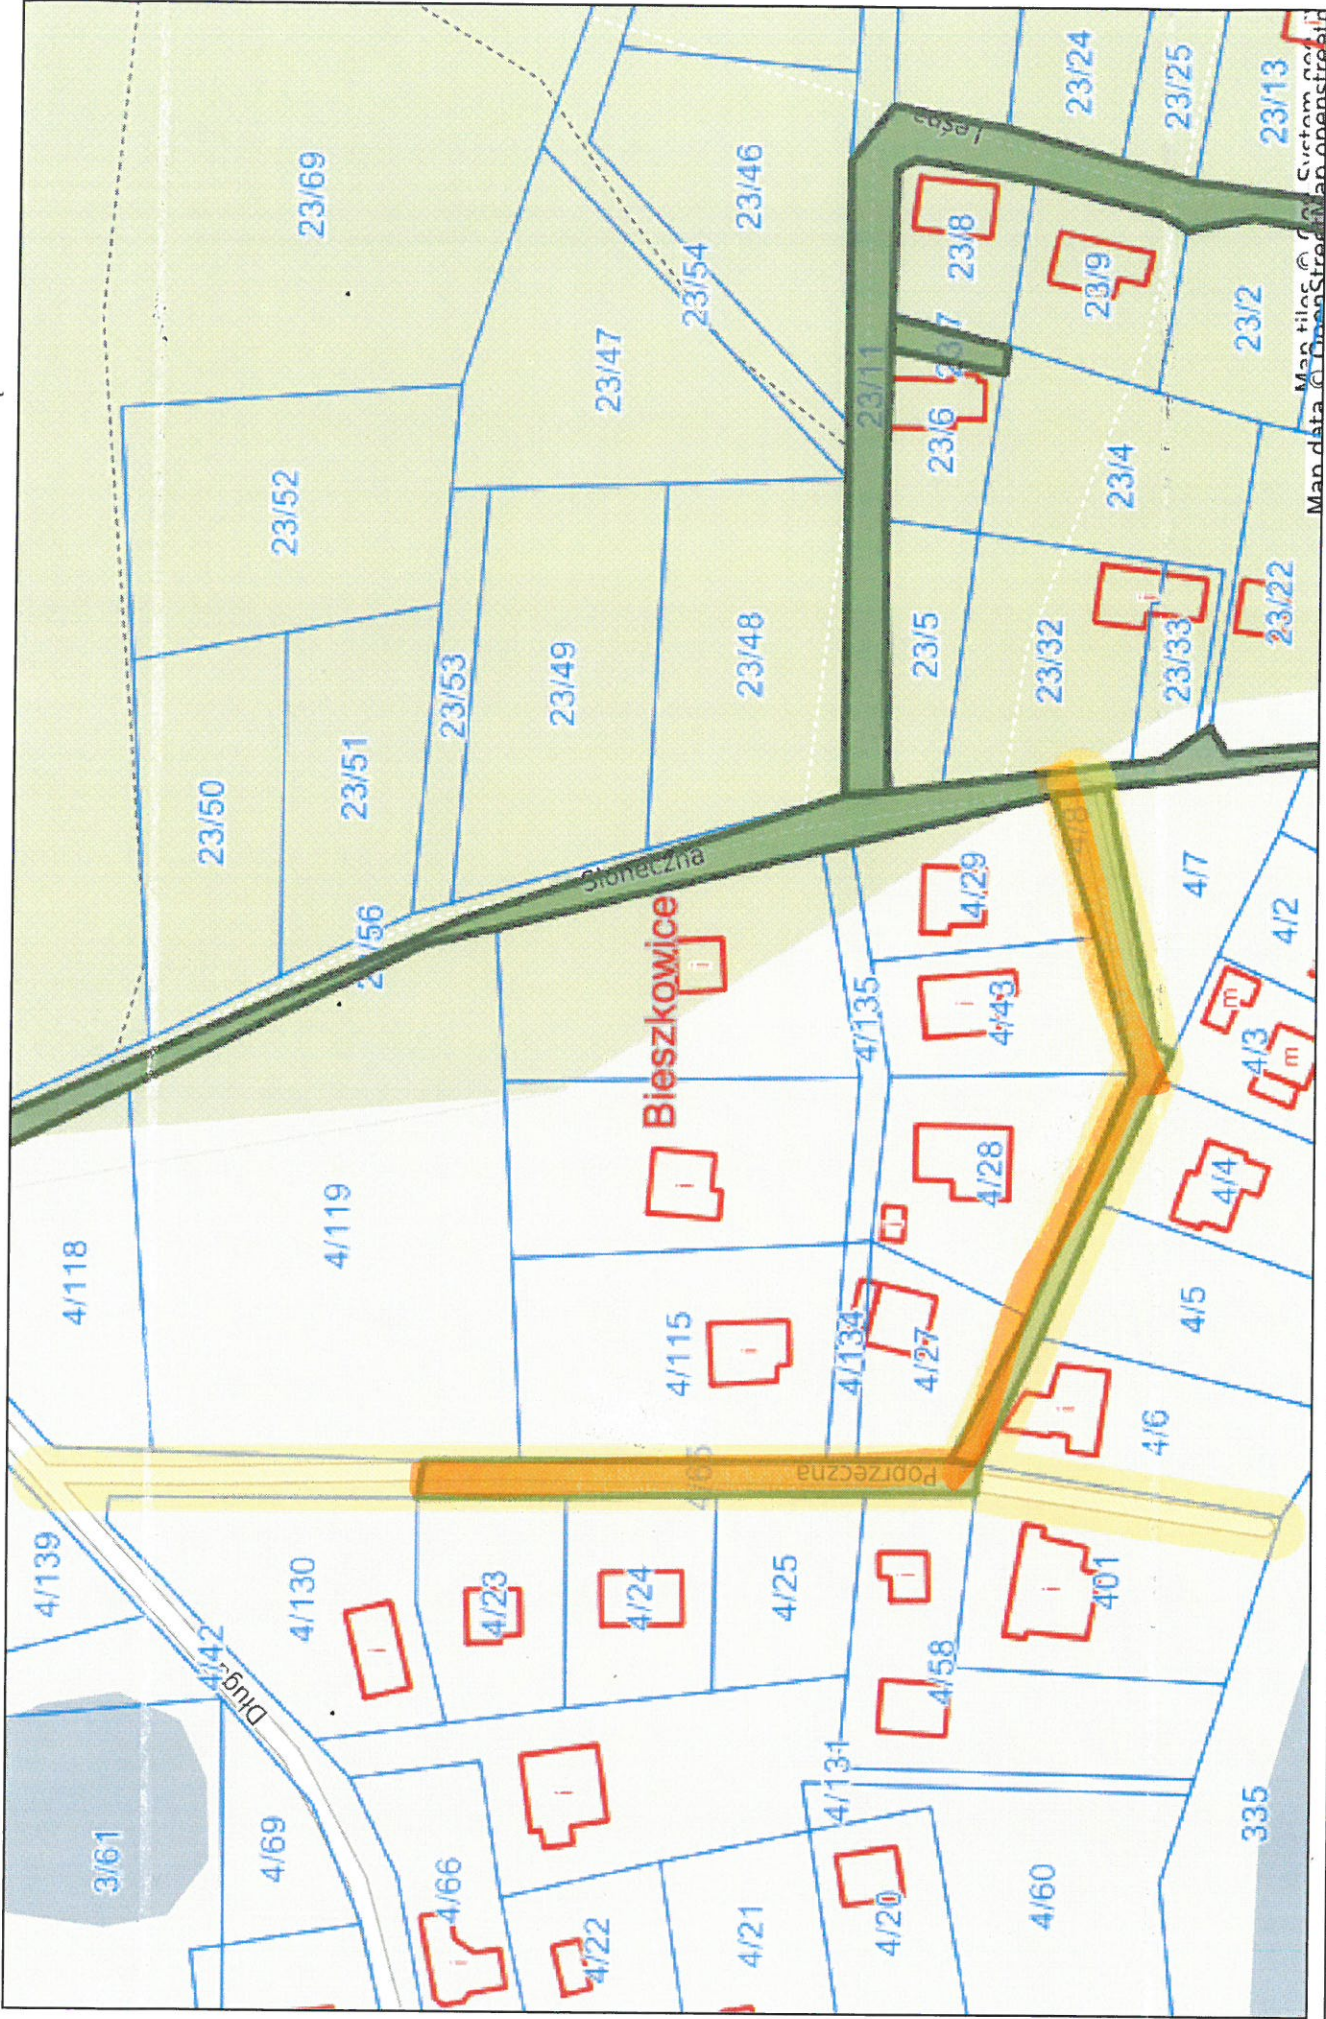

Map tiles © Goo System goo  
Map data © OpenStreetMap openstreet

2  
Piasekowie  
ul. Poprzeczna 174 mb

# Wejherowo - System Informacji Przestrzennej

skala 1 : 1000

Bolszewo ul. Stolarska 196 m

3

# Wejherowo - System Informacji Przestrzennej

skala 1 : 1000

Gniewowo  
ul. Stokowa  
145 mb

5

Gniewowo 200 m<sup>2</sup> (8)  
 ul. Wejhera

Map data © OpenStreetMap contributors  
 Map tiles © Goo System

Map data © OpenStreetMap contributors  
Map tiles © Mapbox

# Wejherowo - System Informacji Przestrzennej

skala 1 : 2000

Gowino  
ul. Podleśna  
i Świerkowa 887 m

9

Map tiles © Map data © OpenStreetMap contributors