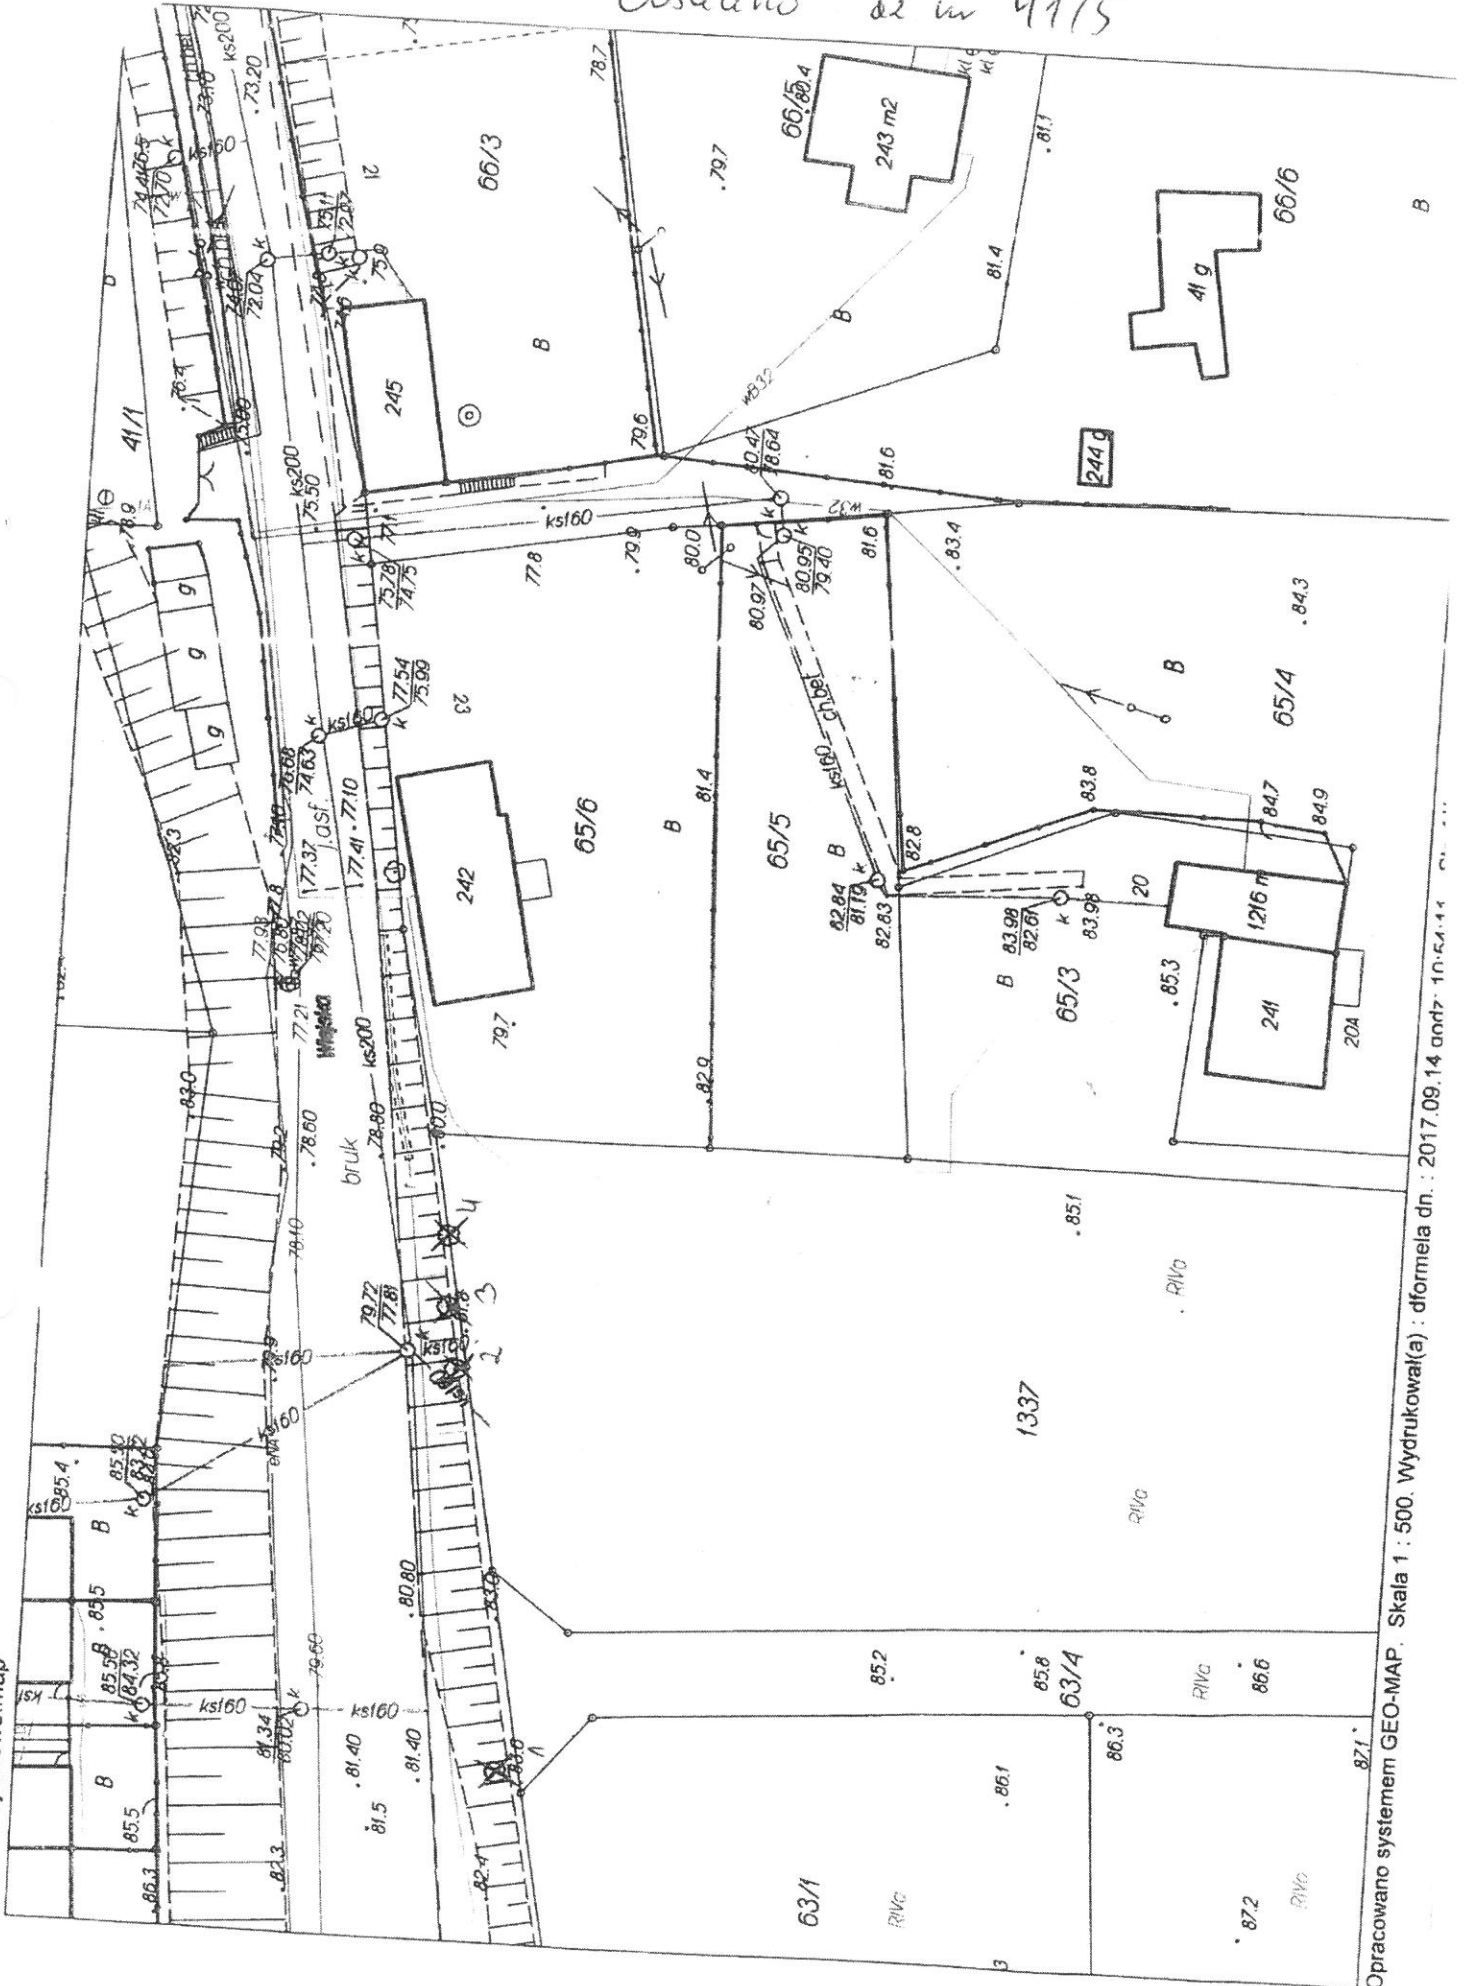

Gascano de.m 630/8

powołano systemem GEO-MAP. Skala 1 : 500. Wydrukowana przez firmę GeoMap. Data: 2017.06.05 godz.: 13:18:31. Str. 1

Cościno de m 705

Opracowano systemem GEO-MAP. Skala 1 : 500. Wycrzkowatka) : hbaranowska dn. : 2018.07.02 godz. 15.10.24. Str. 1/1

Gościano dz nr 41/15

WELD - WYJEROWO.MAP

Opracowano systemem GEO-MAP. Skala 1 : 500. Wydrukowa(a) : dformela dn. : 2017.09.14 andr- 10-64-44

nap

Spisze de nr 714

Kapino d.m. 676

rowano systemem GEO-MAP. Skala 1 : 600. Wydrukowa(a) : rranowska dn. : 2018.10.02 godz: 13:27:54. Str. 1/1