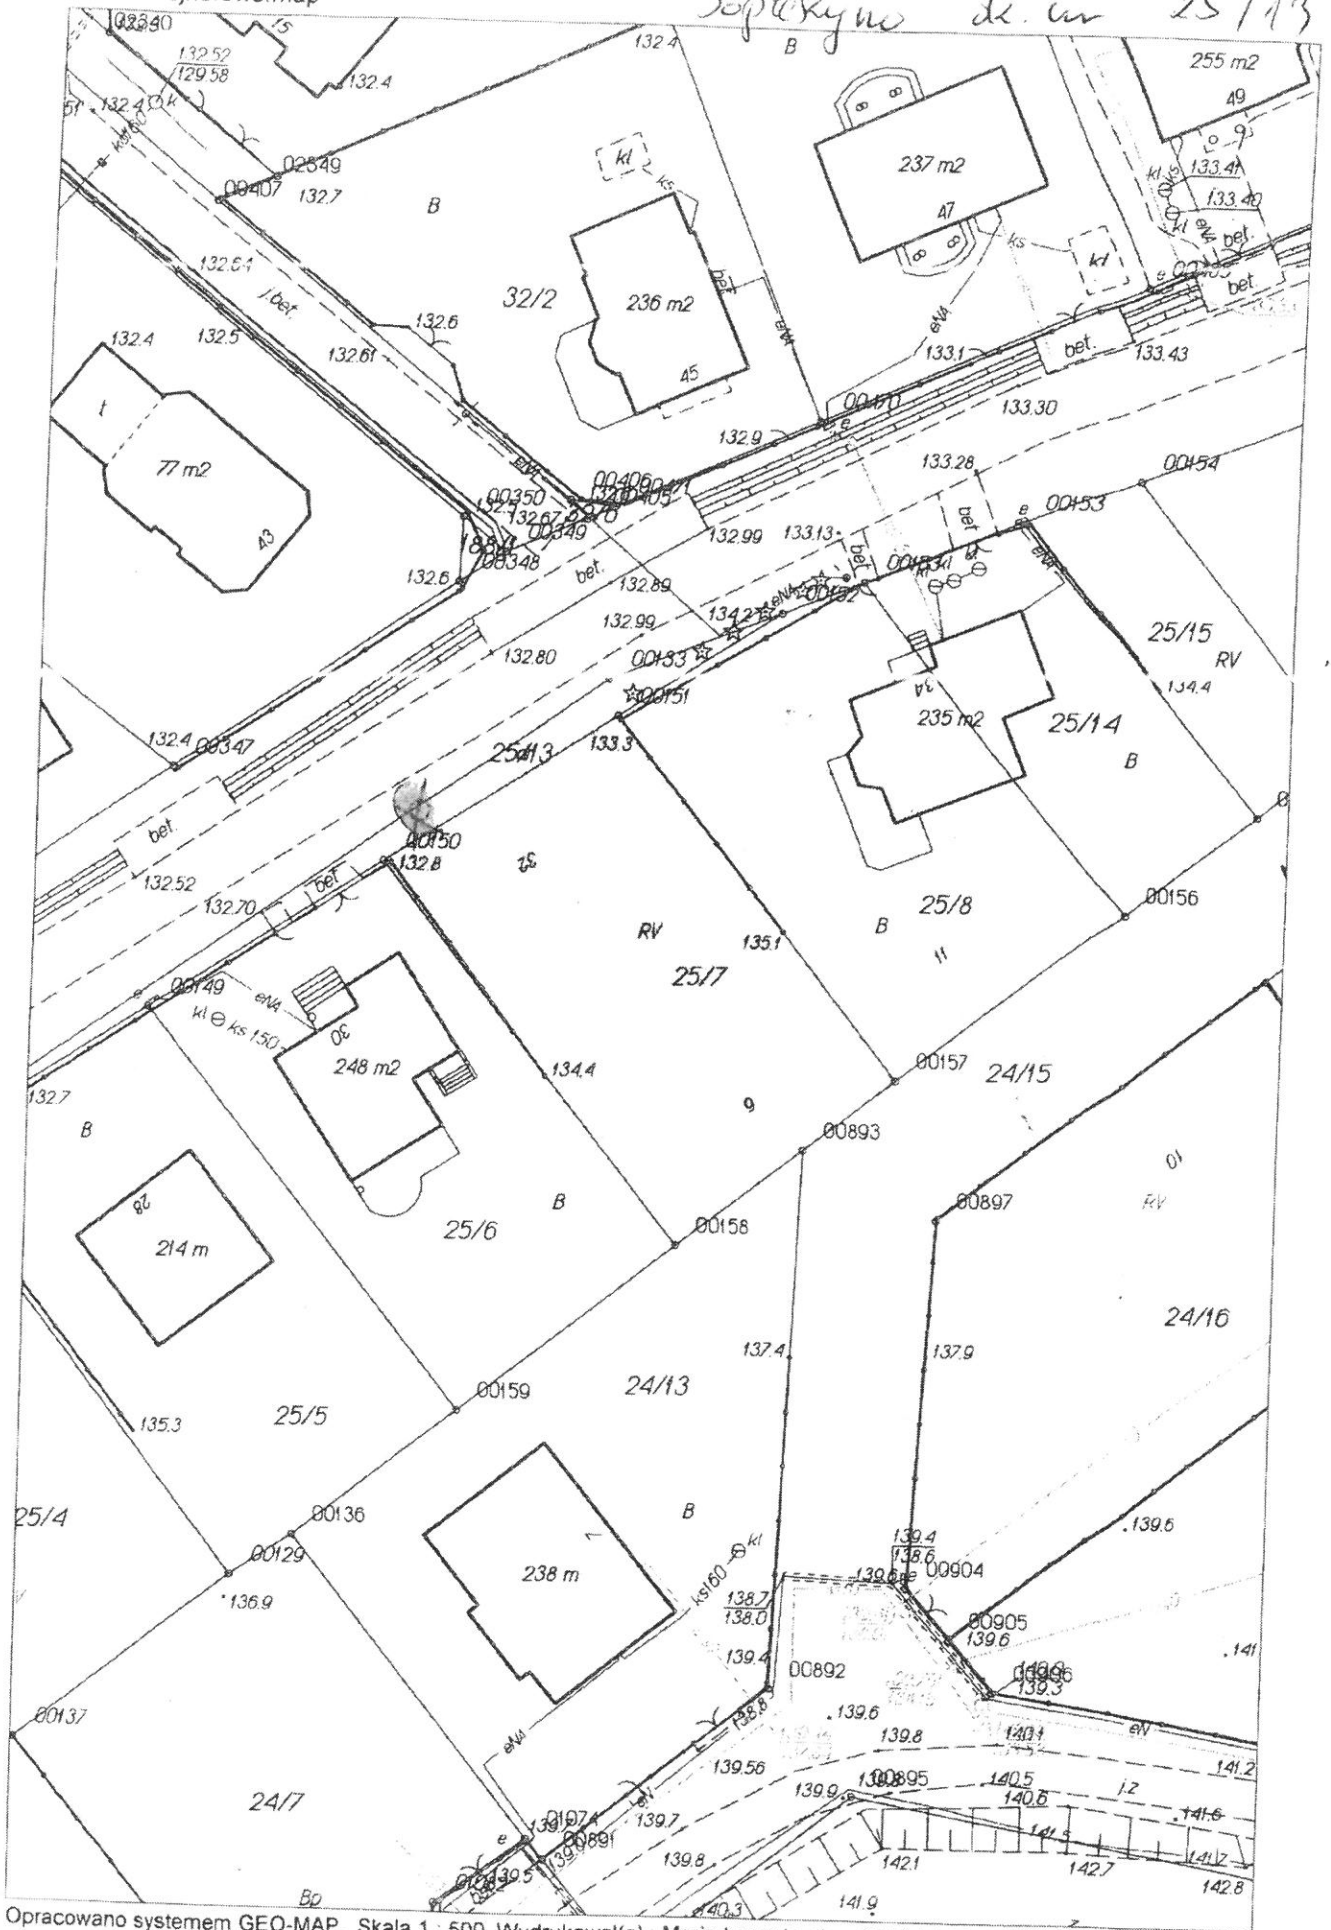

Gascano de.m 630/8

powołano systemem GEO-MAP. Skala 1 : 500. Wydrukowana przez firmę GeoMap. Data: 2017.06.05 godz.: 13:18:31. Str. 1

Cościno de m 705

Opracowano systemem GEO-MAP. Skala 1 : 500. Wycrzkowatka) : hbaranowska dn. : 2018.07.02 godz. 15.10.24. Str. 1/1

Gościano dz nr 41/15

WELD - WYJEROWO.MAP

Opracowano systemem GEO-MAP. Skala 1 : 500. Wydrukowa(a) : dformela dn. : 2017.09.14 andr- 10-64-44

nap

Spisze de nr 714

Kapino d.m. 676

rowano systemem GEO-MAP. Skala 1 : 600. Wydrukowa(a) : rranowska dn. : 2018.10.02 godz: 13:27:54. Str. 1/1