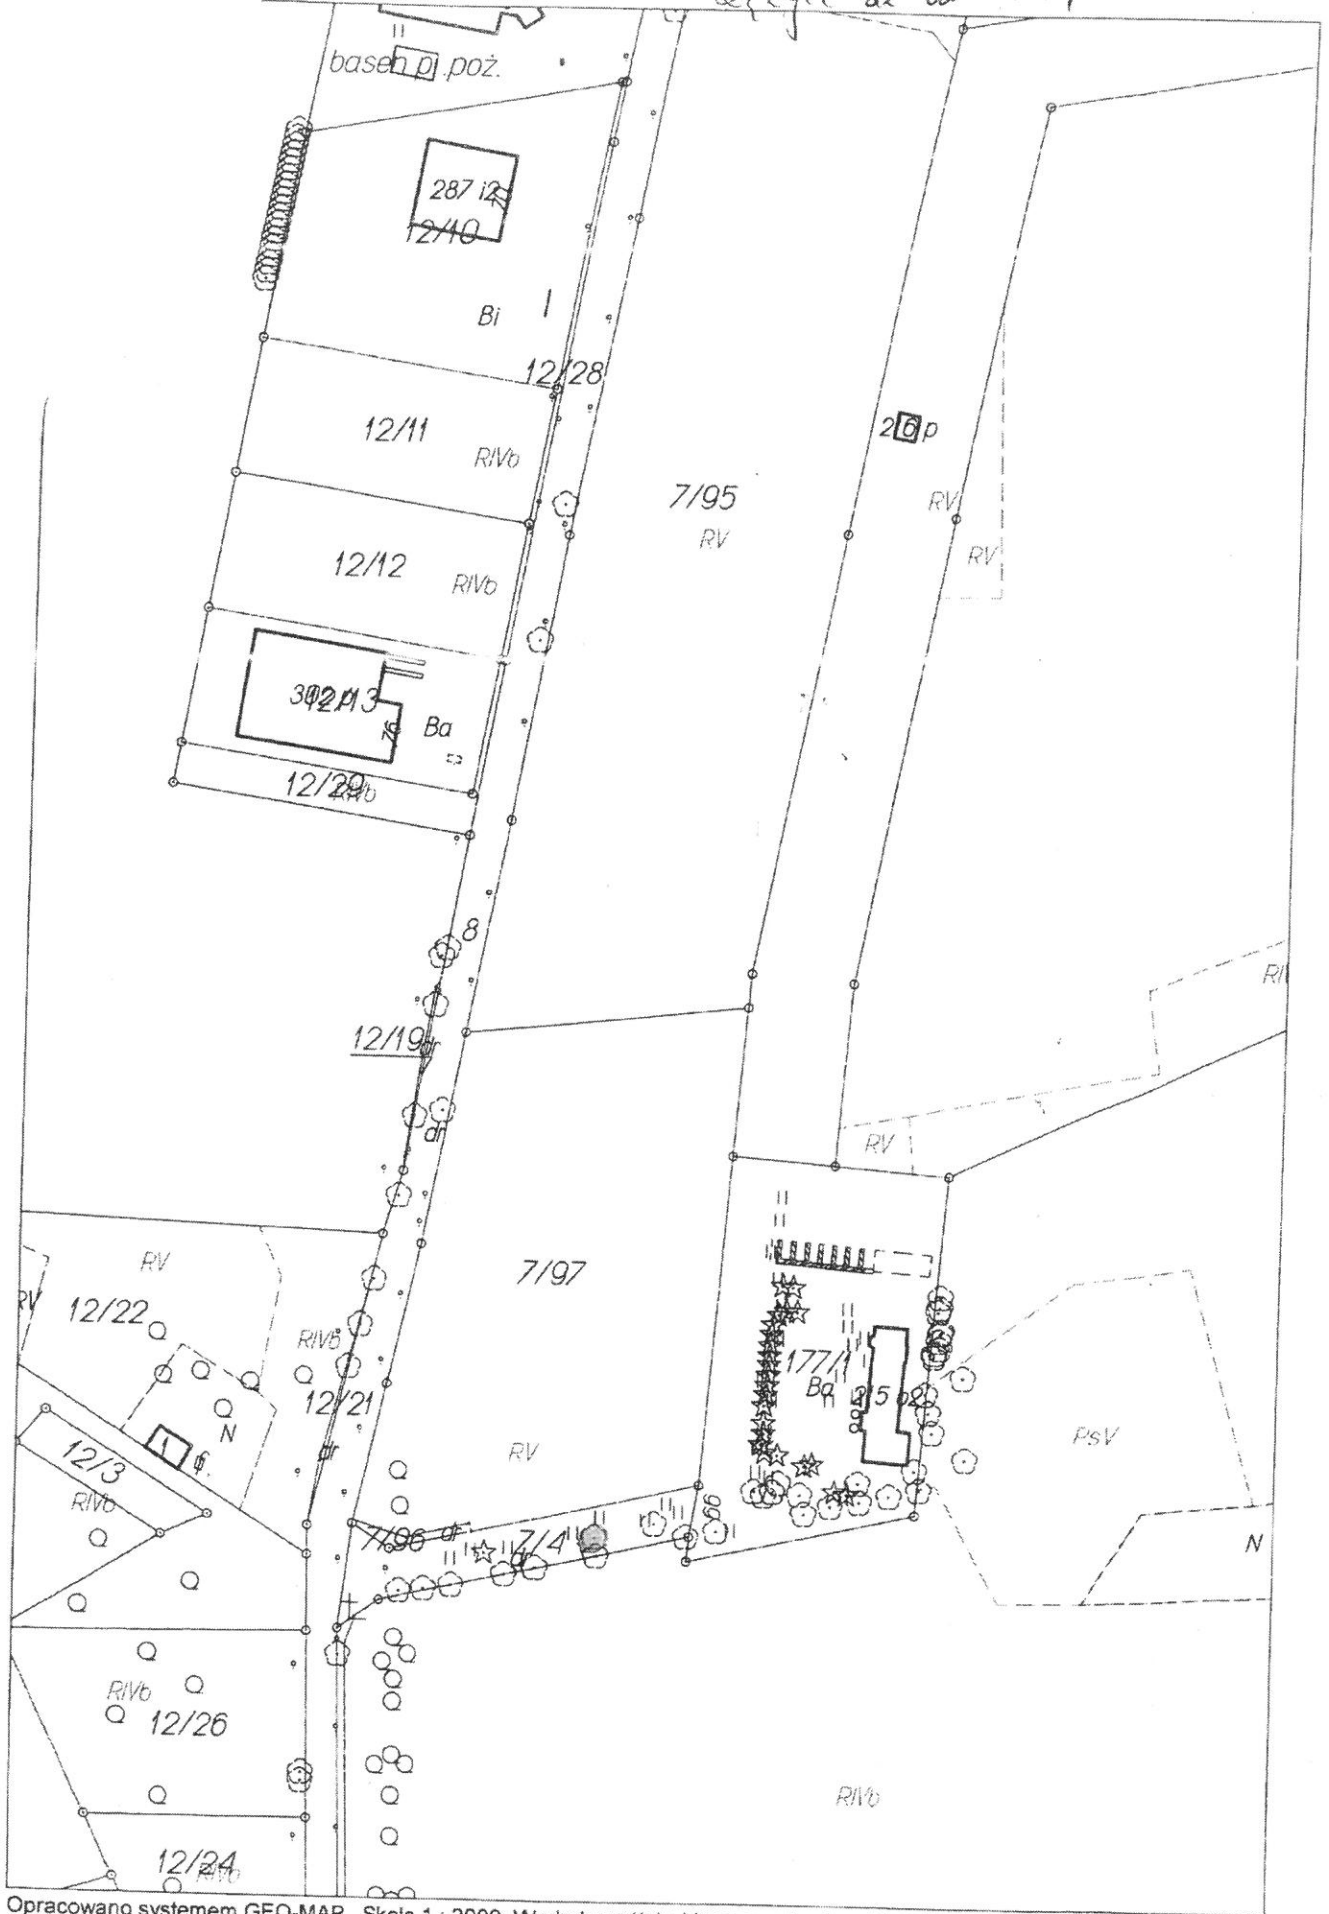

Gascano de.m 630/8

powołano systemem GEO-MAP. Skala 1 : 500. Wydrukowana przez firmę GeoMap. Data: 2017.06.05 godz.: 13:18:31. Str. 1

Cościno de m 705

Opracowano systemem GEO-MAP. Skala 1 : 500. Wycrzkowatka) : hbaranowska dn. : 2018.07.02 godz. 15.10.24. Str. 1/1

Gościano dz nr 41/15

WELD - WYJEROWO.MAP

Opracowano systemem GEO-MAP. Skala 1 : 500. Wydrukowa(a) : dformela dn. : 2017.09.14 andr- 10-64-44

nap

Spisze de nr 714

Kapino d.m. 676

rowano systemem GEO-MAP. Skala 1 : 600. Wydrukowa(a) : rranowska dn. : 2018.10.02 godz: 13:27:54. Str. 1/1