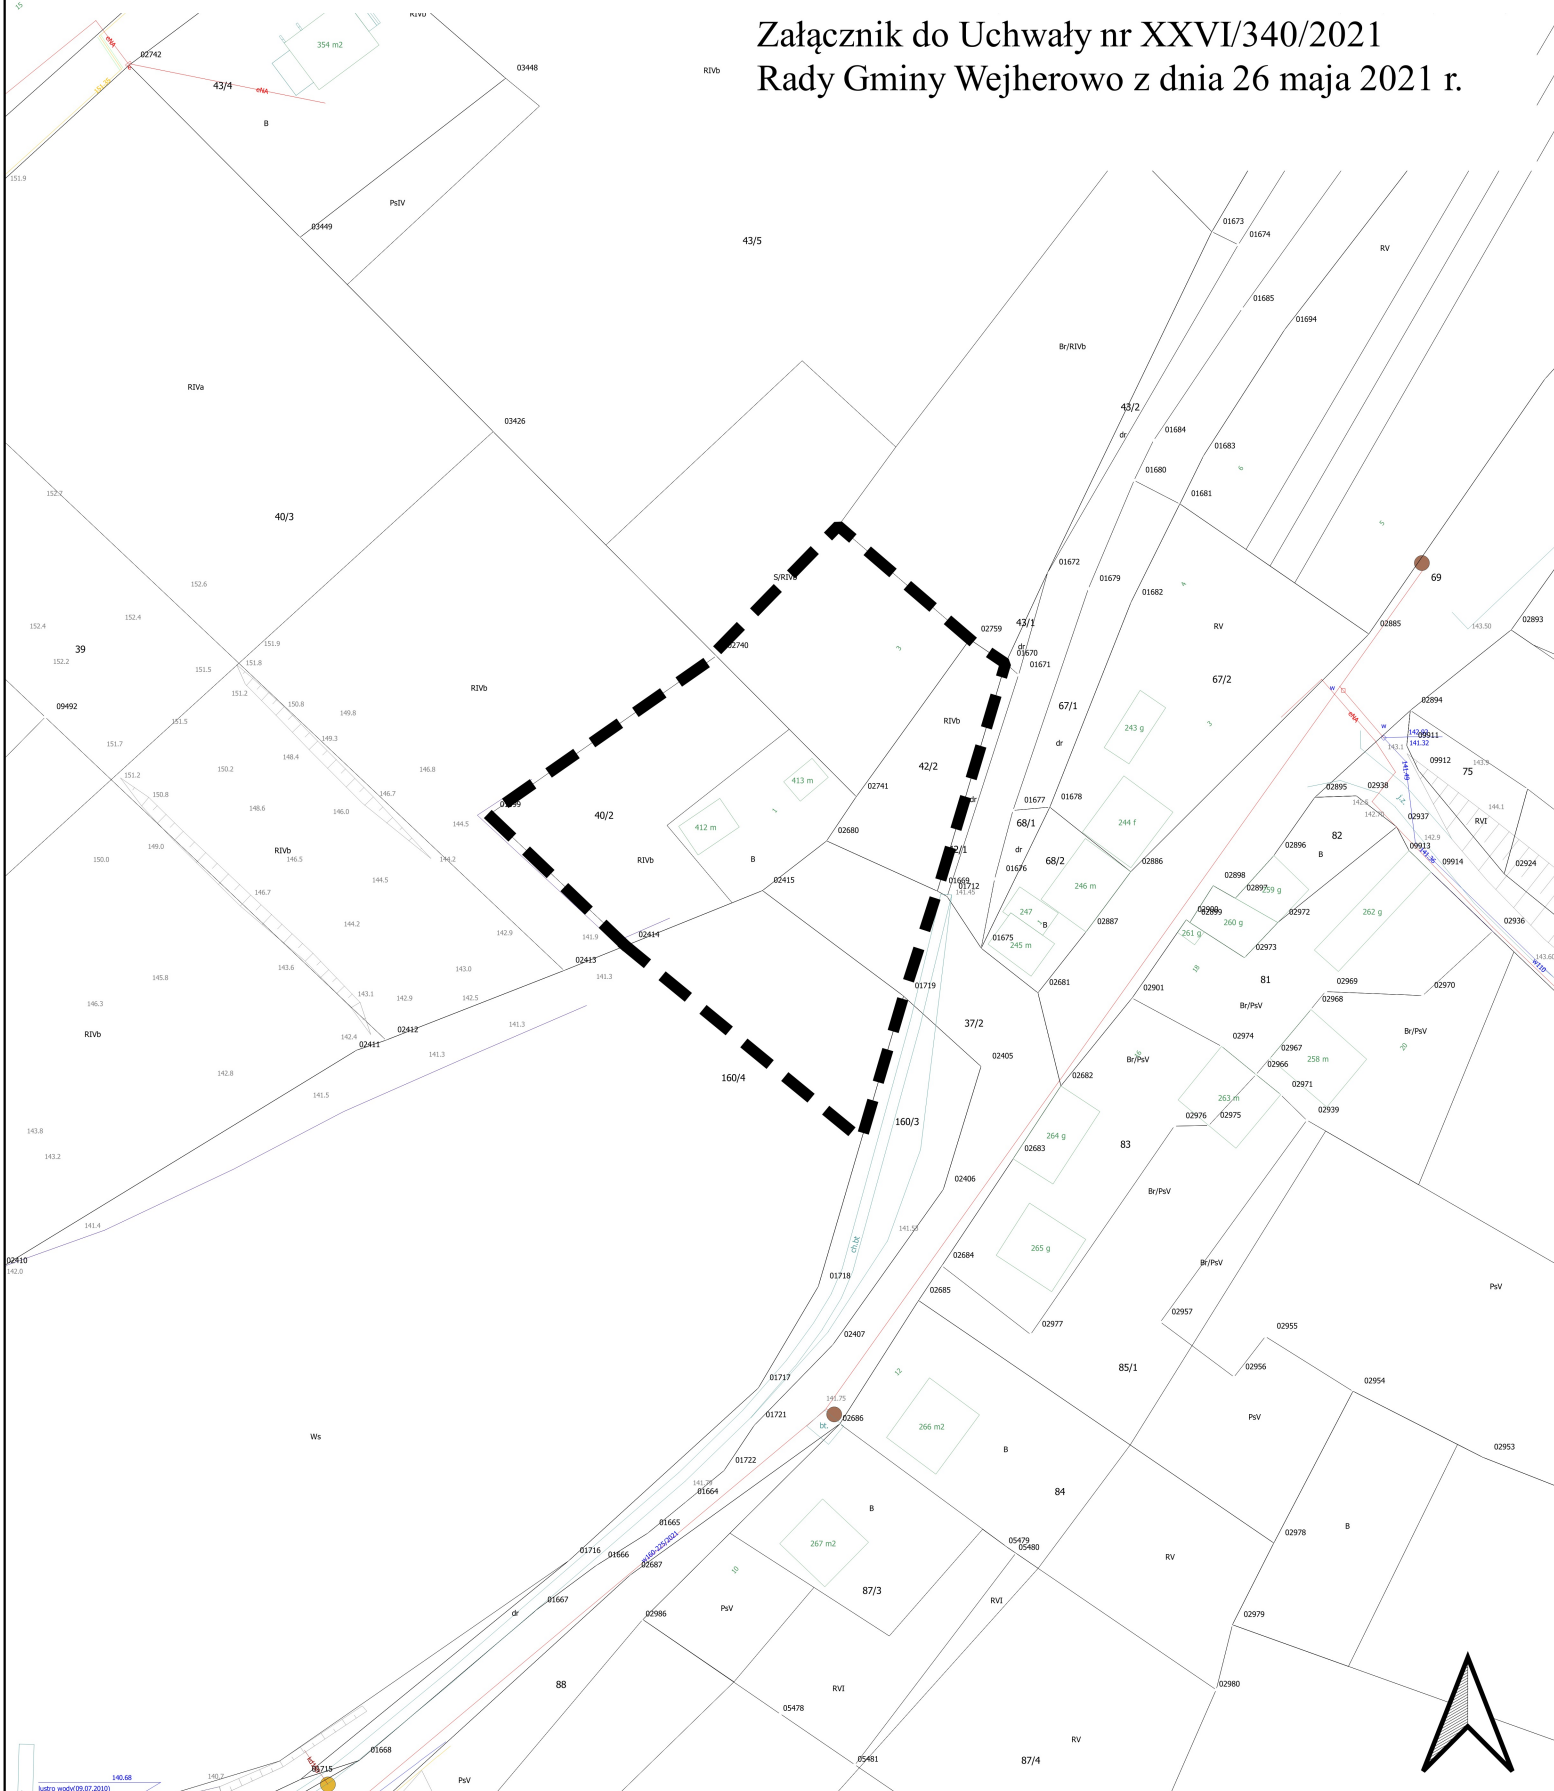

Zmiana miejscowego planu zagospodarowania przestrzennego dla wschodniego fragmentu miejscowości Zbychowo w Gminie Wejherowo

Załącznik do Uchwały nr XXVI/340/2021
Rady Gminy Wejherowo z dnia 26 maja 2021 r.

— — granica obszaru objętego zmianą miejscowego planu zagospodarowania przestrzennego

1:1 000